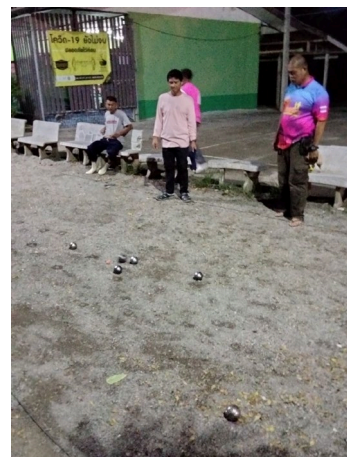

สนามวอลเลย์บอลของโรงเรียนบ้านวังน้ำเขียว สำหรับการฝึกซ้อมกีฬาและการจัดการแข่งขัน

หมู่ 8 บ้านคลองลอย มีสนามเปตอง สนามวอลเลย์ สนามฟุตบอล ในโรงเรียนบ้านคลองลอย