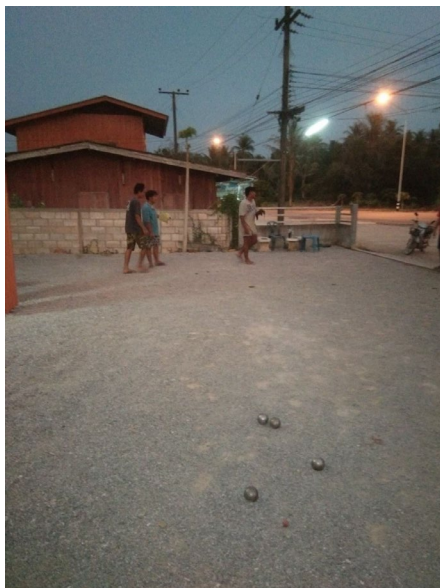

อบต.ร้อนทอง มีจำนวน ๑๐ หมู่บ้าน ทั้ง ๑๐ หมู่บ้านมีสนามกีฬาหรือที่ออกกำลังกายอยู่ในสภาพพร้อมใช้งาน และการบำรุงรักษาอย่างสม่ำเสมอ

ม.2 บ้านไทรคู่ มีสนามตะกร้อ สนามเปตอง บริเวณหน้าศาลาหมู่บ้าน

ม.3 บ้านเขาดิน มีสนามฟุตบอล สนามตะกร้อ สนามเปตอง บริเวณข้างสำนักงาน อบต.ร้อนทอง

มีการดำเนินการทาสีสนามตะกร้อ ปรับปรุงให้พร้อมใช้งาน

มีสนามวอลเลย์ พร้อมสำหรับการแข่งขันวอลเลย์บอลประชาชน

มีสนามเปตอง พร้อมสำหรับการแข่งขันของประชาชน

ม.4 บ้านสวน สนามฟุตบอล สนามตะกร้อ

ม.5 บ้านเนินกรวด สนามเปตอง

ม.6 บ้านป่าร่อน มีเครื่องออกกำลังกาย สนามเปตองและสนามด้านหน้าศาลาให้ประชาชนได้เดินแอโรบิก

ม.7 บ้านวังน้ำเขียว มีเครื่องออกกำลังกาย สนามด้านหน้าศาลาหมู่บ้าน สนามฟุตบอล และสนามเปตอง

สนามวอลเลย์บอลของโรงเรียนบ้านวังน้ำเขียว สำหรับการฝึกซ้อมกีฬาและการจัดการแข่งขัน